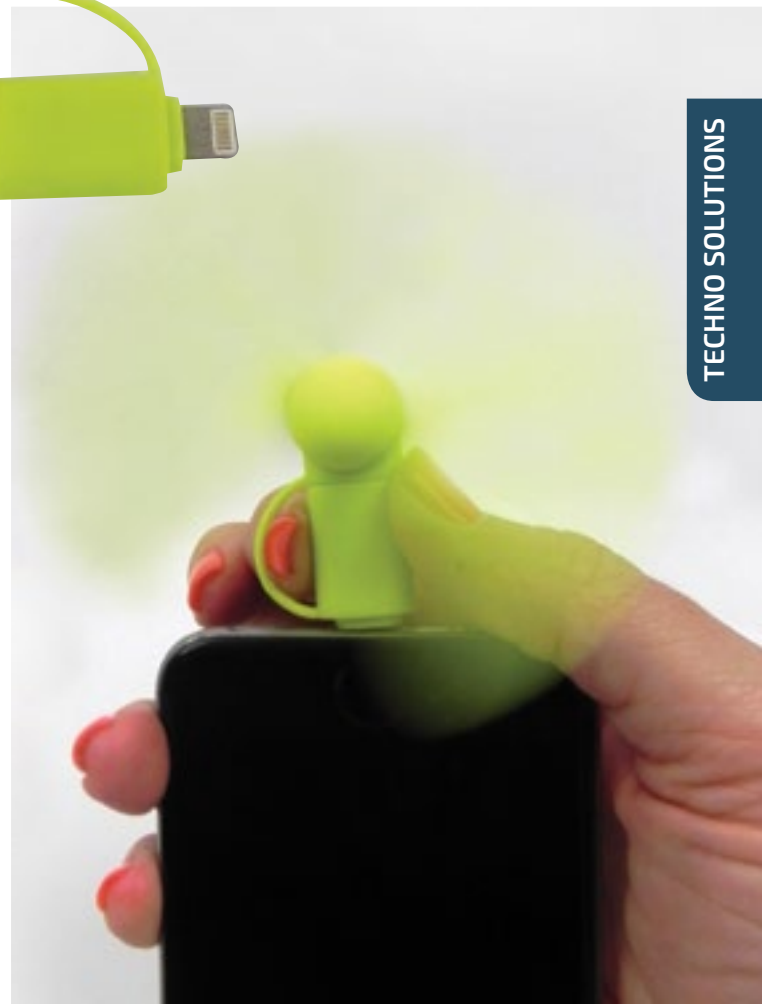

TEC 16-18 Mini-Abanico Hertz

Material: Plástico

Funciones: Práctico uso con teléfono celular. Incluye doble entrada USB : Iphone y Androide. Voltaje :5V. Power : 1W

Tipo de Impresión: Tampografía

Colores: Azul, negro, rojo, verde

Medida: 8.9 x 4.3 x 3 x cm

Área de Impresión: 2 x 0.8 cm