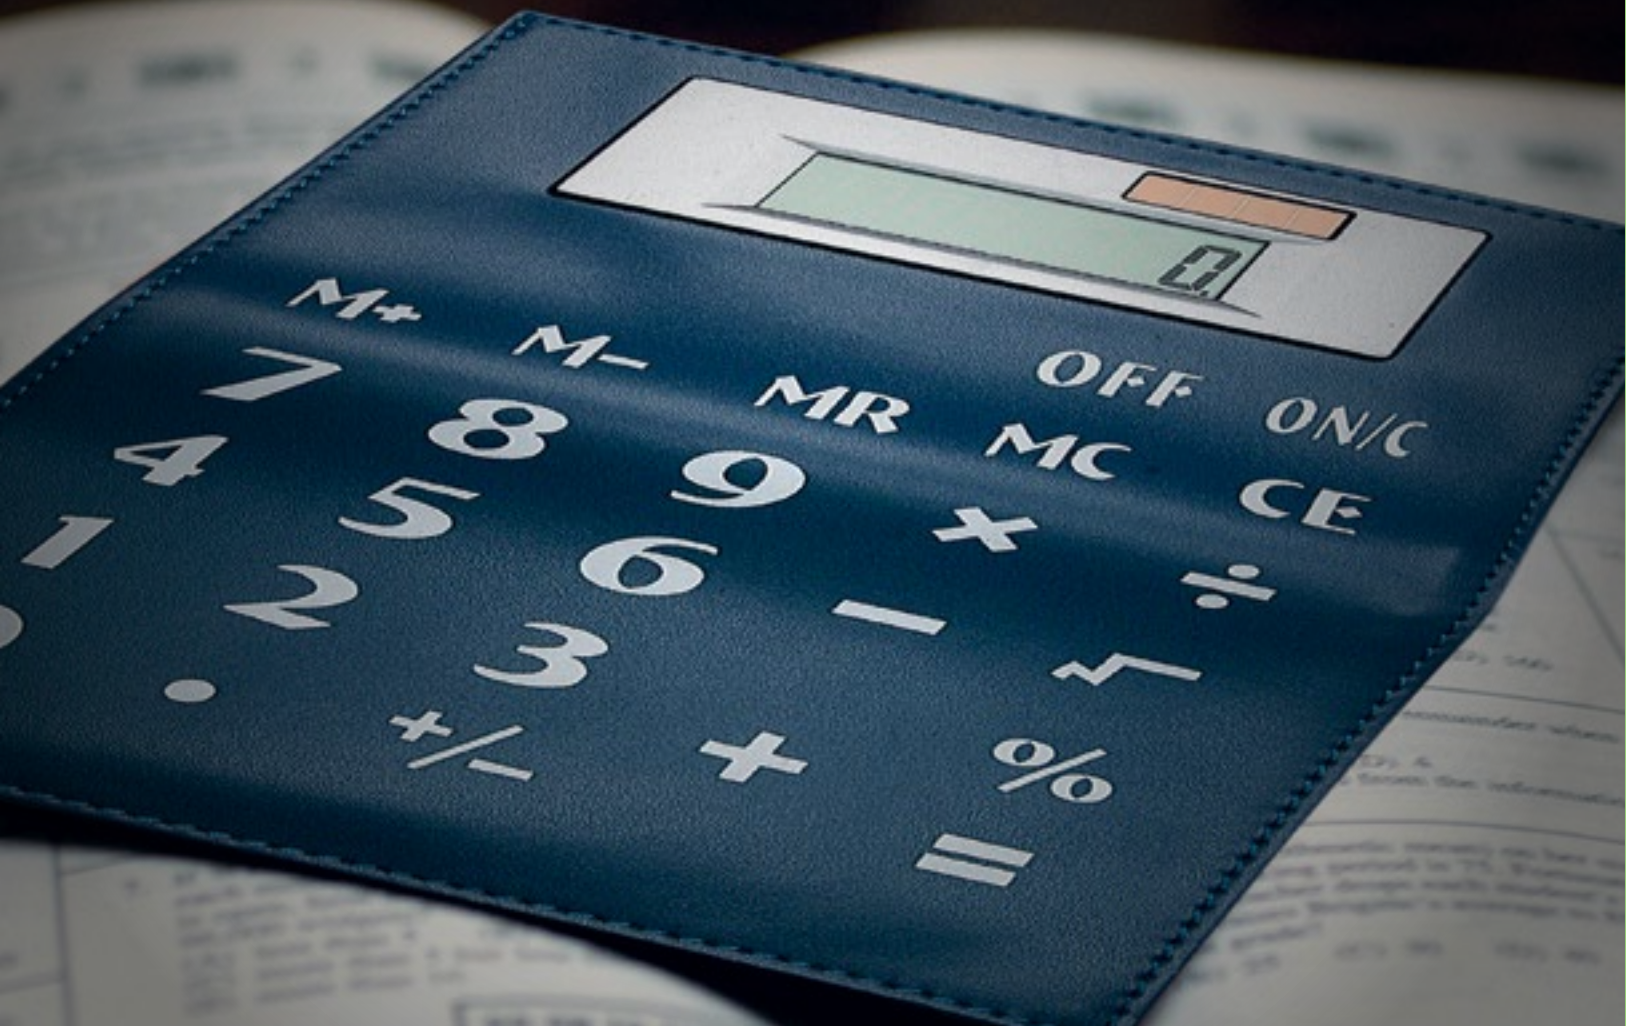

Escritorio CALCULADORAS

CAL 05-18 Cal-Pad

Material: Plástico

Funciones: Calculadora con recarga solar adicional. Diseño Foldable y con Iman posterior. Incluye batería de demostración.

Tipo de Impresión: Tampografía y Serigrafía

Colores: Azul y plata

Medida: 19.5 x 14.6 cm.

Área de Impresión: 13 x 5 cm