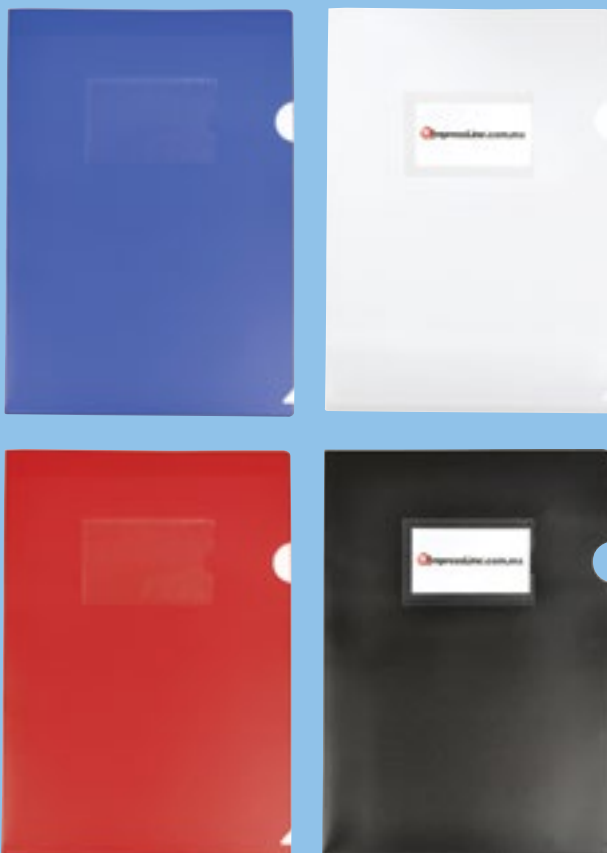

ESC 217-18 Folder Osaka

Material: Plástico
Funciones: Porta-tarjetero frontal para personalización
Tipo de Impresión: Serigrafía
Colores: Azul, blanco, negro y rojo
Medida: 30.7 x 21.9 cm.
Área de Impresión: 16 x 6 cm.

ESCRITORIO Y OFICINA