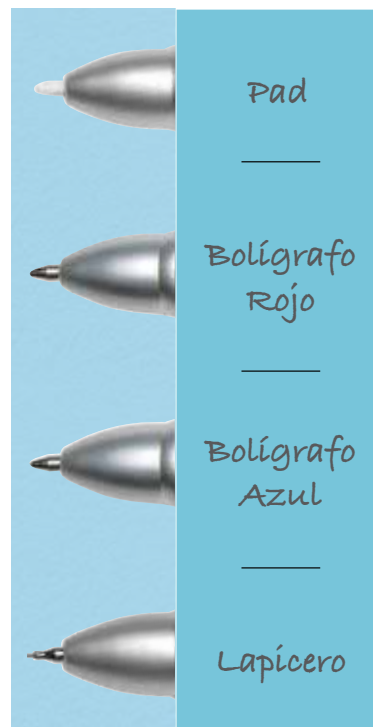

BOL 11-18

Bolígrafo 4-1 Traslúcido

Material: Plástico

Funciones: Bolígrafo, lapicero y Pad - point

Tipo de Impresión: Tampografía

Colores: Azul, negro y rojo

Medida: 14.5 x 1.2 cm.

Área de Impresión: 4 x 0.8 cm.