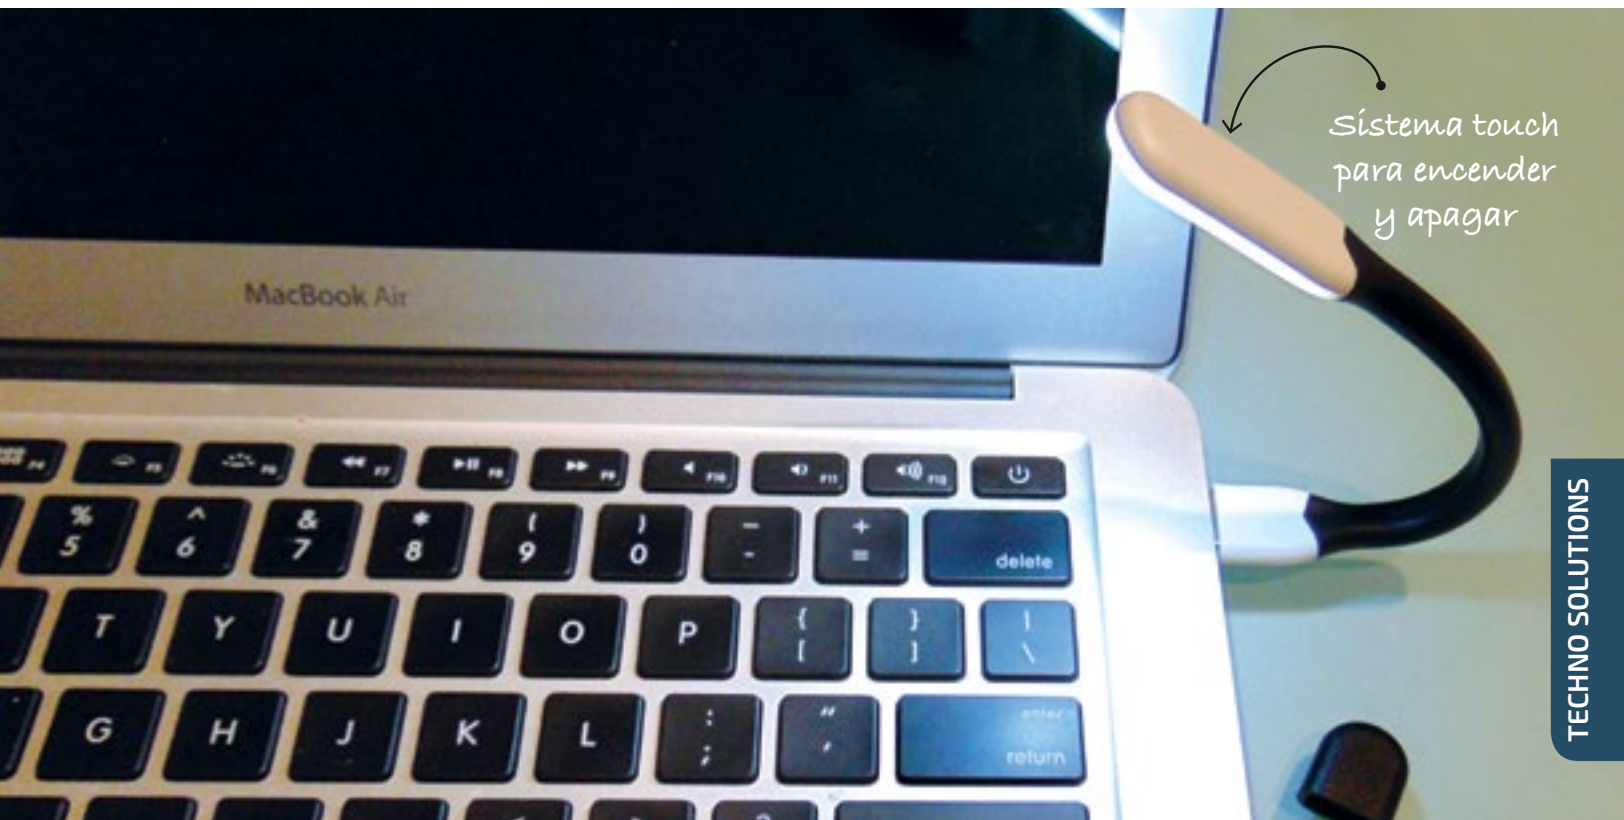

Medida: 10.2 x 3.5 x 3.5 cm.

Área de impresión: 4.5 x 1 cm.

Atomizador con
limpiador para
superficies.

Sistema touch
para encender
y apagar

TECHNO SOLUTIONS

TEC 31-18 Làmpara Lumier

Material: Plástico

Funciones: Conexión USB
Sistema touch para encender y apagar.