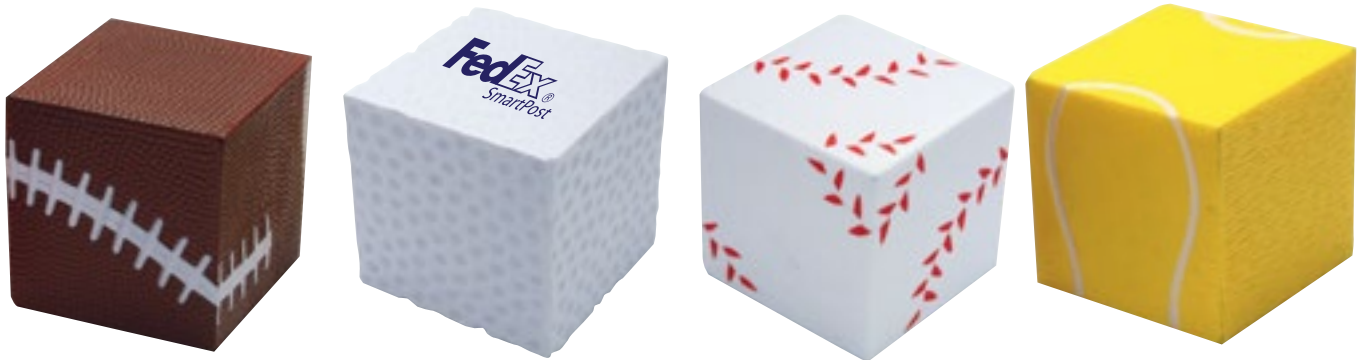

VAR 06-18 ROUND

Antiestrés Mundo Redondo

Material: PU (poliuretano)
Tipo de Impresión: Tampografía
Medida: 6.3 cm. de diámetro
Área de Impresión: 2.2 x 3.5 cm.

DEP 09-18

Antiestrés Cubo Sports

Material: PU (poliuretano)
Tipo de Impresión: Tampografía
Medida: 5.5 x 5.5 cm.
Área de Impresión: 4 x 4 cm.