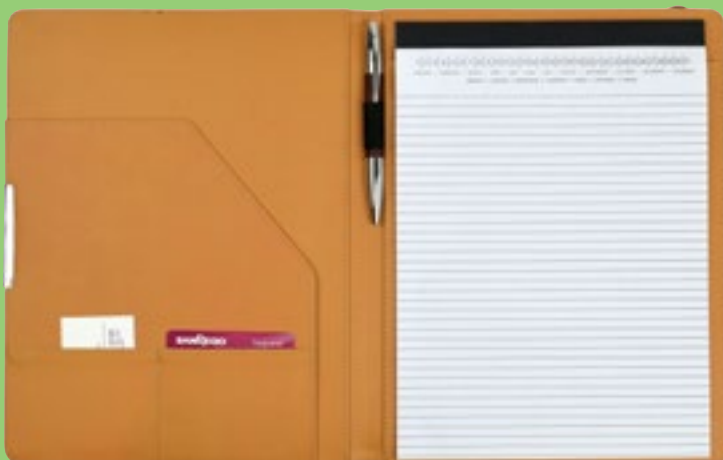

Escritorio FOLDERS Y PORTA-DOCUMENTOS ECOLÓGICOS

ESC 361-18 Porta-Documentos Bombay

Material: Corcho

Funciones: Placa para personalizar. Cierre elástico. Incluye Bolígrafo, Bolck de Notas y Porta-tarjetero interior.

Tipo de Impresión: Tampografía y Grabado Láser

Colores: Natural

Medida: 30.5 x 22 cm.

Área de Impresión:

Placa: 5 x .5 cm.

Cubierta: 16 x 6 cm.