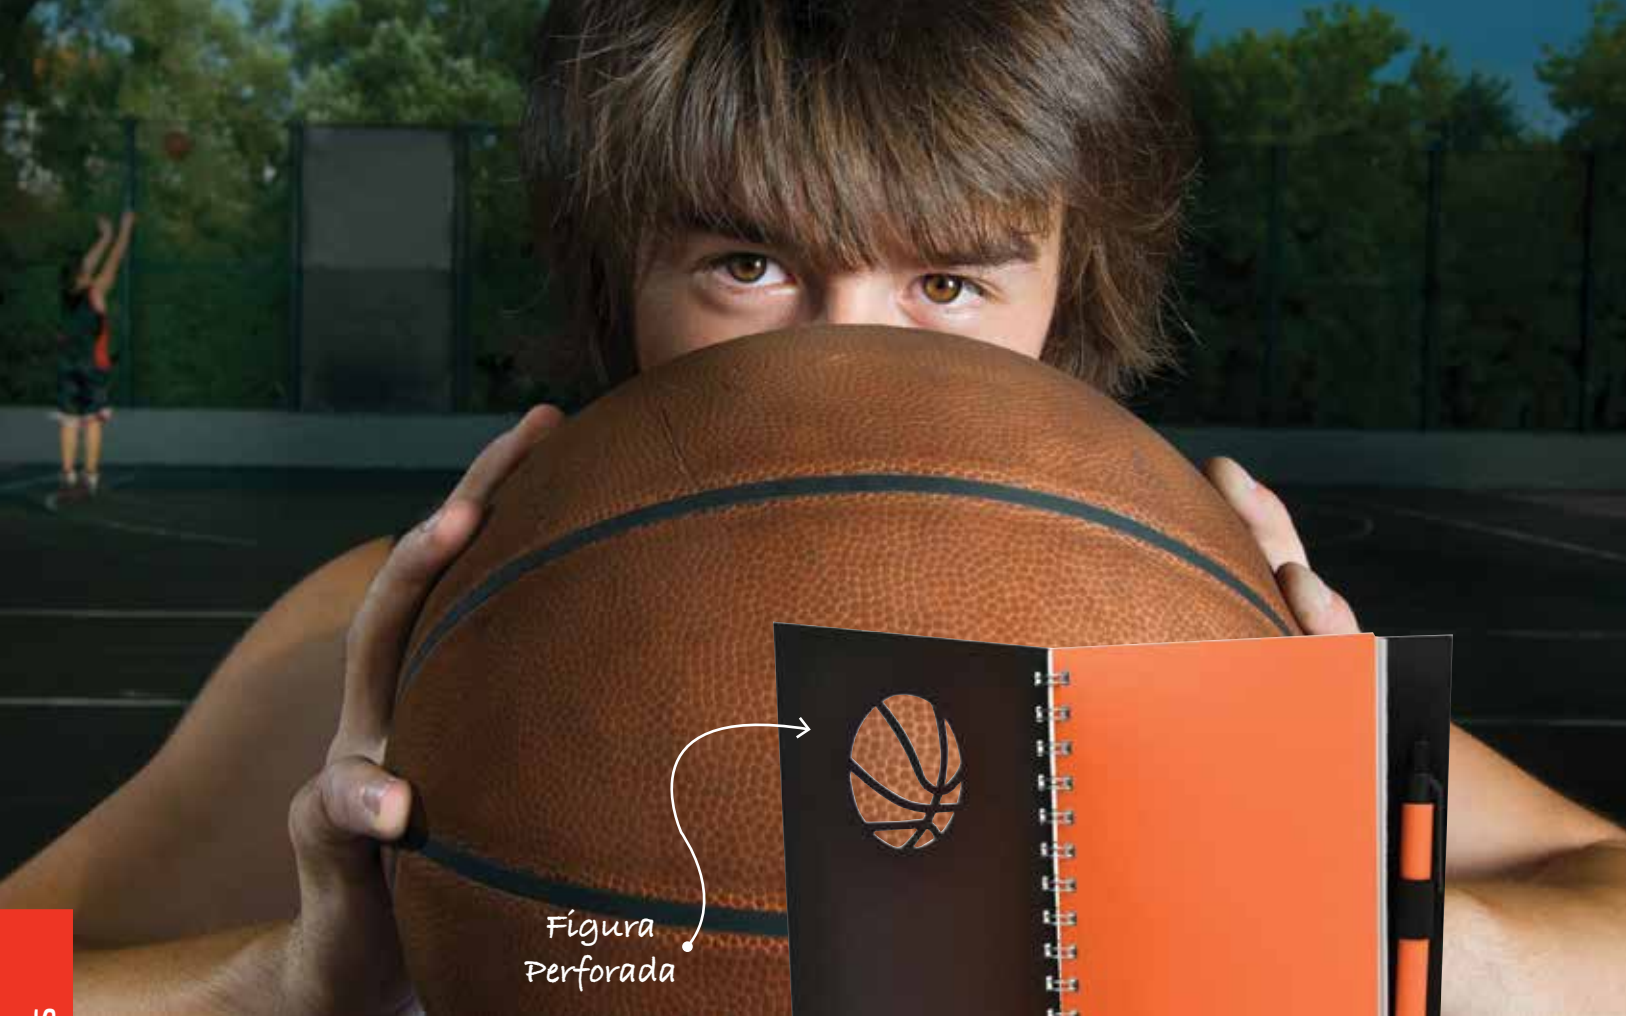

Colores: AME, BSB, BSK, GLF, SOC y TEN

Medida: 10 cm de diámetro

Área de Impresión: 8 x 3 cm.

Figura
Perforada

DEP 07-18

Libreta Top Sports

Material: 93% reciclado

Funciones: Libreta con hojas rayadas.
Incluye bolígrafo.