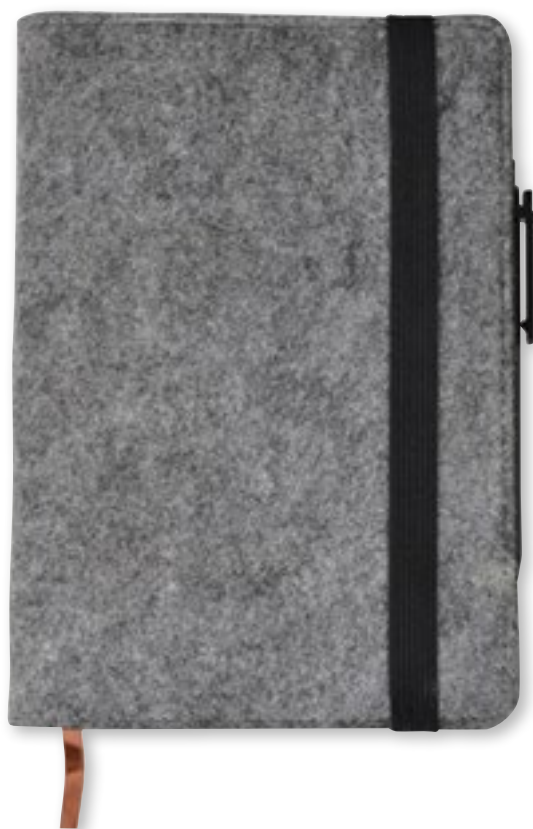

ESC 359-18 Libreta York

Material: Feltro y papel

Funciones: Libreta para Notas y directorio telefónico. Incluye Bolígrafo.

Tipo de Impresión: Serigrafía y Full Color

Colores: Gris

Medida: 21.7 x 15 cm.

Área de Impresión: 18 x 8 cm.