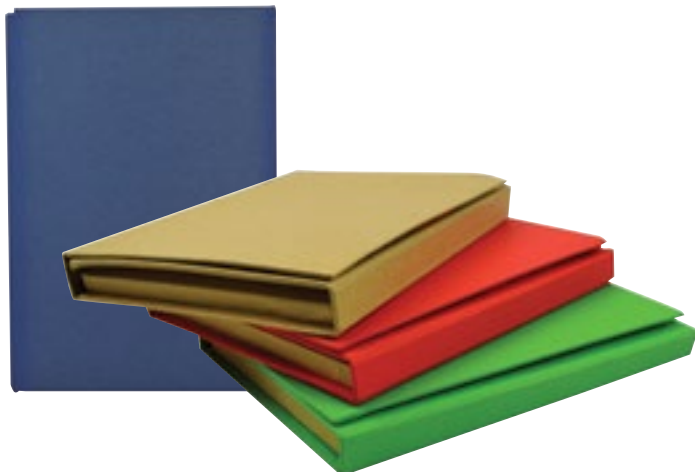

ESC 338-18 Triple Memo-Book

Material: Cartón

Funciones: Incluye Bolígrafo, Block de Notas, Porta-tarjetero, Regla y Note-pads

Tipo de Impresión: Tampografía y Full Color

Colores: Azul, natural, rojo y verde

Medida: 15.2 x 10.5 cm.

Área de Impresión: 8 x 6 cm.