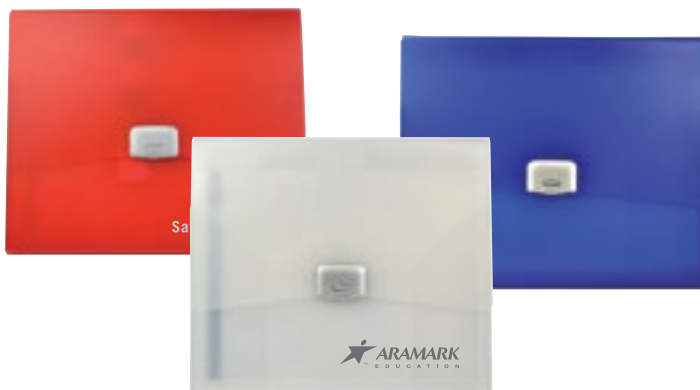

ESC 221-18 Porta-Documentos

Material: Plástico PVC
Funciones: Incluye Block de Notas,
Separadores Interiores, Porta-CD, Porta-
Bolígrafo y Porta-Tarjetero
Tipo de Impresión: Serigrafía
Colores: Azul, rojo, transparente y verde
Medida: 30.5 x 25 cm.
Área de impresión:
Superior: 25 x 8.5 cm.
Inferior: 25 x 5cm.