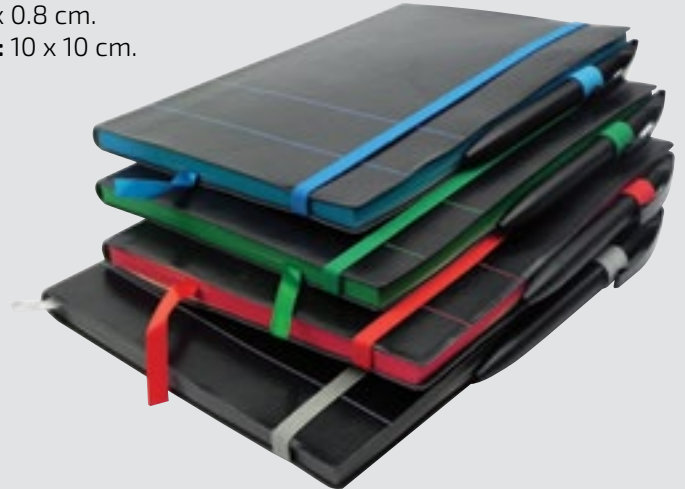

Compartimento exterior

ESCRITORIO Y OFICINA

ESC 138-18

Libreta Dublín

Material: Curpiel

Funciones: Cierre con elástico. Aprox 65 hojas rayadas. Práctica cinta divisoria. Filos de color a juego. Incluye Bolígrafo

Tipo de Impresión: Serigrafía

Colores: Celeste, gris, rojo y verde

Medida: 20.8 x 14 x 0.8 cm.

Área de Impresión: 10 x 10 cm.

ESC 139-18

Libreta Odessa

Material: Curpiel

Funciones: Cierre con elástico. Aprox 75 hojas rayadas. Práctica cinta divisoria. Doble elástico en la cubierta. Incluye Bolígrafo.