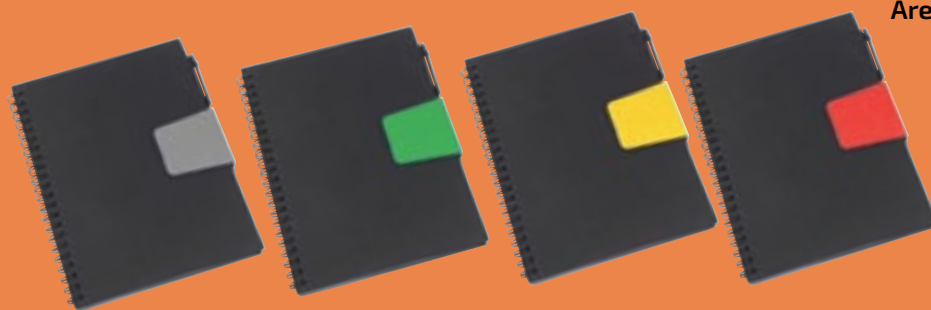

ESC 309-18 Libreta Kiev

Material: Cartón Laminado
Funciones: Cierre Magnético.
Aprox. 70 hojas rayadas
Incluye Bolígrafo y Note-pads.
Tipo de Impresión: Tampografía,
Serigrafía
y Gota de Resina
Colores: Amarillo, azul, gris,
rojo y verde
Medida: 19.5 x 15.5 cm.
Área de impresión: 9.5 x 3 cm