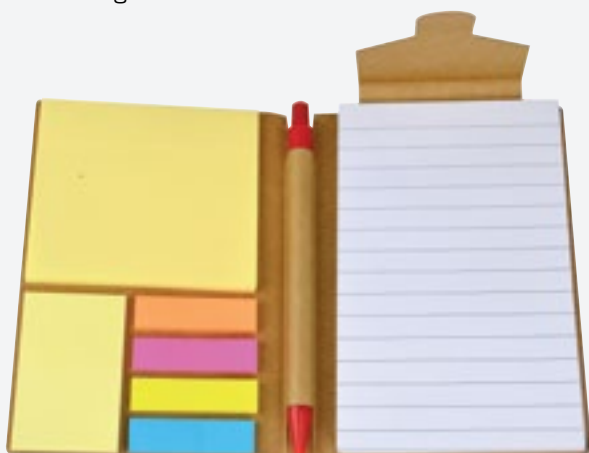

ESC 335-18 Libreta Tripoli

Material: Cartón
Funciones: Incluye Bolígrafo,
Block de Notas y Note-pads
Tipo de Impresión: Tampografía y Serigrafía.
Color: Azul, negro, rojo y verde.
Medida de libreta: 13.9 x 10 cm.
Área de impresión:
Libreta: 6 x 4 cm.
Bolígrafo: 4 x 0.6 cm.