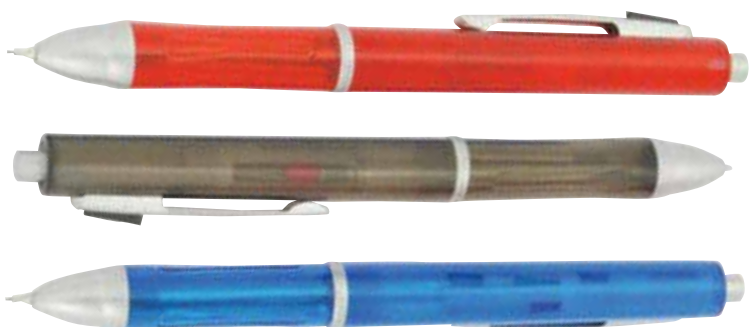

BOL 11-18

Bolígrafo 4-1 Traslúcido

Material: Plástico

Funciones: Bolígrafo, lapicero y Pad - point

Tipo de Impresión: Tampografía

Colores: Azul, negro y rojo

Medida: 14.5 x 1.2 cm.

Área de Impresión: 4 x 0.8 cm.