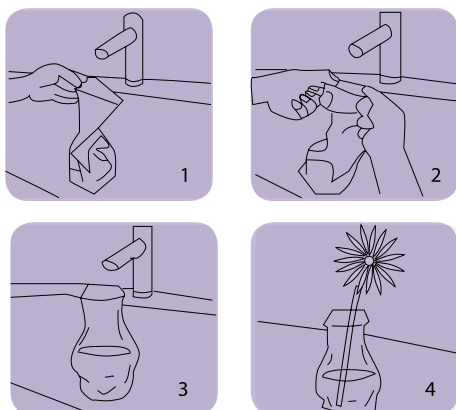

CAS 17-18 Florero Deco

Material: Plástico OPP
Funciones: Práctico diseño foldable.
Tipo de Impresión: Tampografía y Serigrafía
Colores: Azul, blanco, rojo y verde
Medida: 27.5 x 18 cm.
Área de Impresión:
Serigrafía: 14 x 13 cm.
Tampografía: 5 x 4 cm.