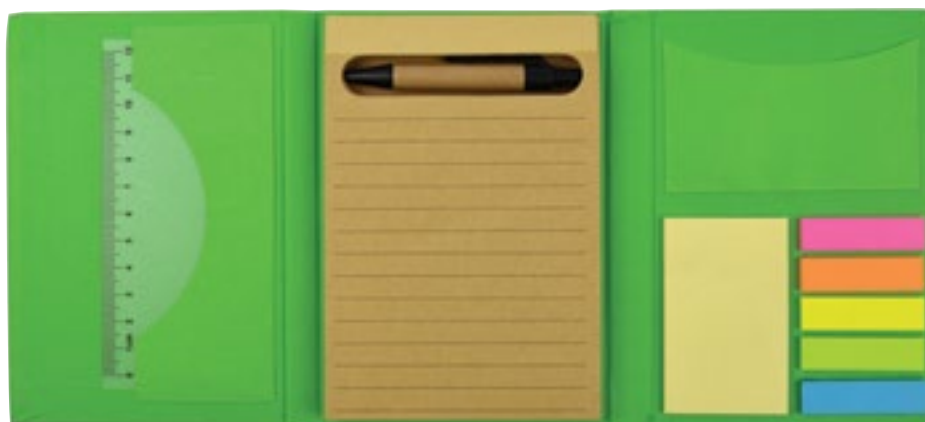

ESC 359-18 Libreta York

Material: Feltro y papel

Funciones: Libreta para Notas y directorio telefónico. Incluye Bolígrafo.

Tipo de Impresión: Serigrafía y Full Color

Colores: Gris

Medida: 21.7 x 15 cm.

Área de Impresión: 18 x 8 cm.